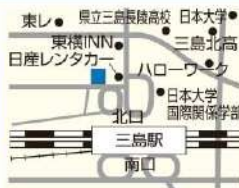

話せる・聞ける対話式の授業。

一人ひとりに寄り添うカウンセリングが子どもたちの未来の価値を高めます。

明光義塾!

小・中・高 全教科対応!

公式HP

三島駅前教室

三島市文教町 1-5-33 石井ビル 1F
☎055-928-7500
受付時間 月～土 14:00～21:00

清水町教室