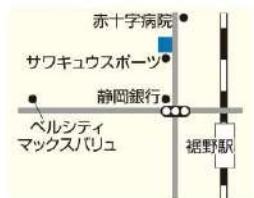

清水町八幡 221-3
☎055-983-1870
受付時間 月～土 14:00～21:00

長泉なめり駅前教室

長泉町納米里 68-6 アヴェニール長泉 101
☎055-980-5460
受付時間 月～土 14:00～21:00

裾野教室

裾野市佐野 762 八木ビル
☎055-995-1212
受付時間 月～土 14:00～21:00

◎巻頭特集 | 本当に住みやすい街

04

三島広小路エリア特集

11 読者の広場

◎特別企画 | 住みやすい街ランキングでも話題!

06

今楽しみたい広小路 ～三島駅周辺特集

16 エリアインフォメーション

◎特別企画近場で楽しむ

08

夏のわくわく お出かけガイド