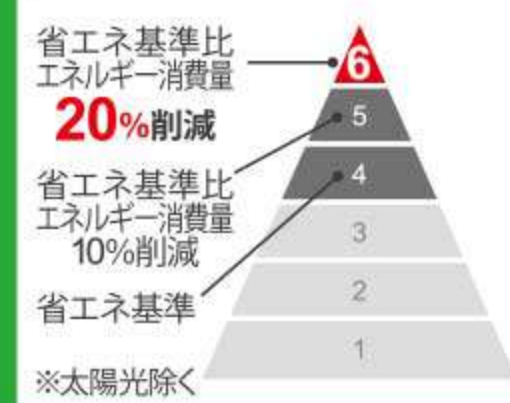

一次エネルギー消費量等級6