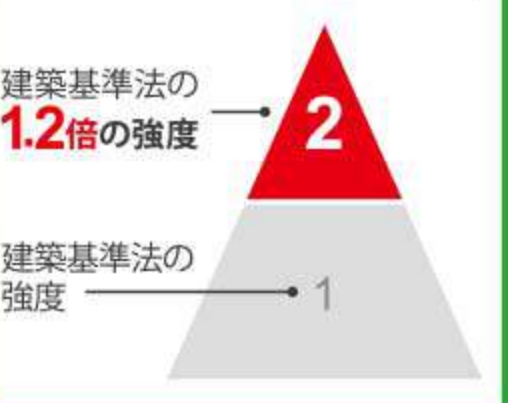

一次エネルギー消費量等級6

維持管理対策等級3

※クリエイトの標準仕様は2023年12月以降に施工された物件から適用されます。

コージータウン田中町(全3区画) 3号地

販売価格 2,950万円(税込) 月々返済 78,549円(税込) ボーナス返済 0円

黒田小:徒歩10分または東小:徒歩20分/第一中:徒歩25分
①富士宮市田中町②所有権③宅地④市街化区域⑤工業地域⑥60%/200%の幅員6m位置指定道路⑦東京電力・公営水道・公共下水・LPG⑧木造ガルバリウム鋼板葺/ハゼ葺2階建⑨令和6年12月⑩第2024確認建築静建住ま00863号⑪売主