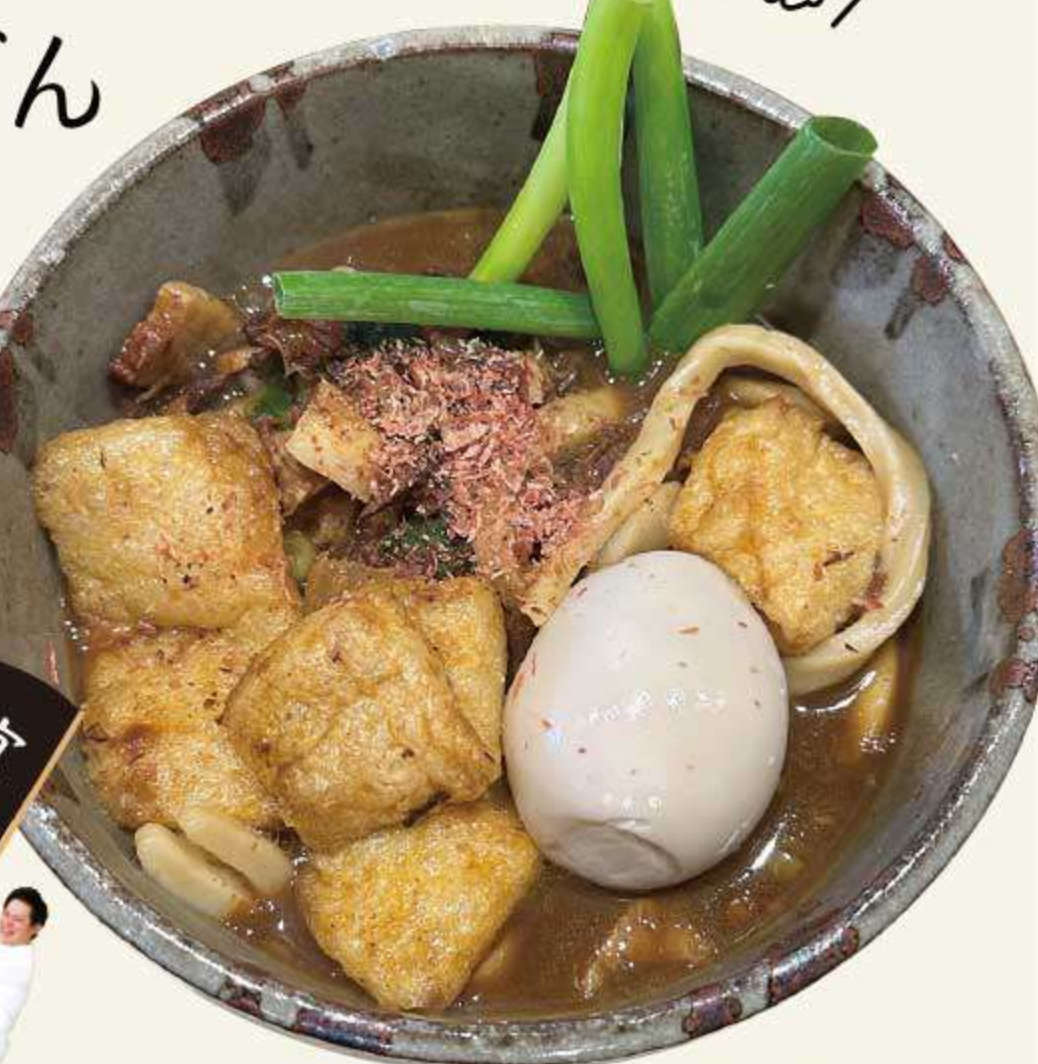

もっと地元が好きになる

富士宮版

2024.06.28 発行

mydo FUJINOMIYA

07

2024 vol.145

Special Feature 夏のビューティ特集

HAPPY MEDIA 地域みっちゃく生活情報誌。mydoアプリはコチラ
総発行部数 / 34,300部 無料各戸配布 / 29,940部 無料設置 / 4,360部
発行 / 株式会社リック 〒417-0826 静岡県富士市中里2561-22
掲載・ポスティングに関するお問い合わせ TEL.0545-31-2239 E-mail info@lic-mydo.com
※QRコードは(株)デンソーウェブの登録商標です。

各エリア担当がオススメグルメを紹介!

まいぐる調査隊 vol.278

【藤部オススメ】

ラーメンスポット
天地人の
台湾ラーメン

(追加料金で辛さの変更可) 850円

創業45年の老舗ラーメン店。店長イチ押し
の「台湾ラーメン」は、味噌と辛味のバ
ランスが程よく食べやすい辛さです。太
めの麺にもしっかり絡みます。シャキ
シャキのもやしで少しさっぱり。+料
金で辛さ変更もできます。辛いもの
好きな方はぜひ激辛にチャレンジして
みてください!

SHOP DATA

ラーメンスポット 天地人 てんちじん
☎0545-52-6768 ♫富士市永田町1丁目62
☎<昼営業>平日11:00~14:00、土日祝11:00~14:30
<夜営業>日~金17:00~22:00、土祝17:00~22:30
☎月

【小幡オススメ】

富士山餃子 沼津店の
ピリ辛餃子5個定食

(ご飯、お味噌汁、お新香付) 550円
餃子5個単品 350円

夏に食べたい

ピリ辛グルメ

夏と言えばビールと餃子の組み合わせが
最高!今年10周年を迎えた「富士山餃子」
さんの「ピリ辛餃子」は、唐辛子のピリッ
とした辛さが食欲をそそる逸品です。ラ
ンチにはお得な定食がおすすめ!夕飯
のおかずにも焼きたての餃子のお持ち
帰りはもちろん、お家で焼く用の冷凍
餃子も!☎

SHOP DATA

富士山餃子 沼津店
☎055-955-8559 ♫沼津市高島町24-14
☎10:00~17:30 ☎日

自家製麺手打 瀧ざわ 富士宮バイパス店の
宗田鰹のかたいうどん
和風カレーうどん

2024年3月にOPENした、自家製の手打
麺が魅力の「瀧ざわ」。ピリ辛グルメ
として紹介する和風カレーうどんは、
麺の太さと硬さが特徴!自家製の手打
麺だからこそ味わえるワシワシ系のコ
シの強い麺と、コク深いカレーの味
わいがベストマッチ!この夏食べたい
ピリ辛な逸品です!

SHOP DATA

自家製麺手打 瀧ざわ 富士宮バイパス店
☎080-8170-7041 ♫富士宮市東阿幸地62
☎11:30~14:00(L.O.13:45) ☎月・火・水

【大平オススメ】

890円

※味玉トッピング+150円

【電井オススメ】

ohdou cafe の
ナスとオクラの
ピリ辛パスタ

1,408円

柿田川湧水を使った自家製の生パスタ
が味わえる人気店。モチモチ太麺で、
クリーム系・トマト系・オイル系、どん
なソースとも相性抜群。夏限定で出す
のは、ナスとオクラの入ったピリ辛パ
スタが夏野菜の旨味と四川中華を感
じるピリ辛ソースが癖に。◎夏の1皿
に、男性もおすすめ!

SHOP DATA

ohdou cafe オードカフェ
☎055-977-0350 ♫清水町畑中65-4
☎11:00~21:30 ☎休無休

こちらを切り取って、クーポンマークのある店舗へお持ち下さい

●本誌面内のクーポンマークの付いている
お店でご利用になれます。●クレジット
カードご使用の際は、各店にてご確認
下さい。●有効期限は店によって異なる
場合があります。掲載広告をご確認下
さい。●現金とのお引き換えは出来ませ
ん。

クーポンに関するお問い合わせは、各店舗へ

スマホでも、クーポン使えます!

切り取らなくても、画面を見せる
だけでカンタン便利!

詳しくは、mydo
アプリ
サイトへ