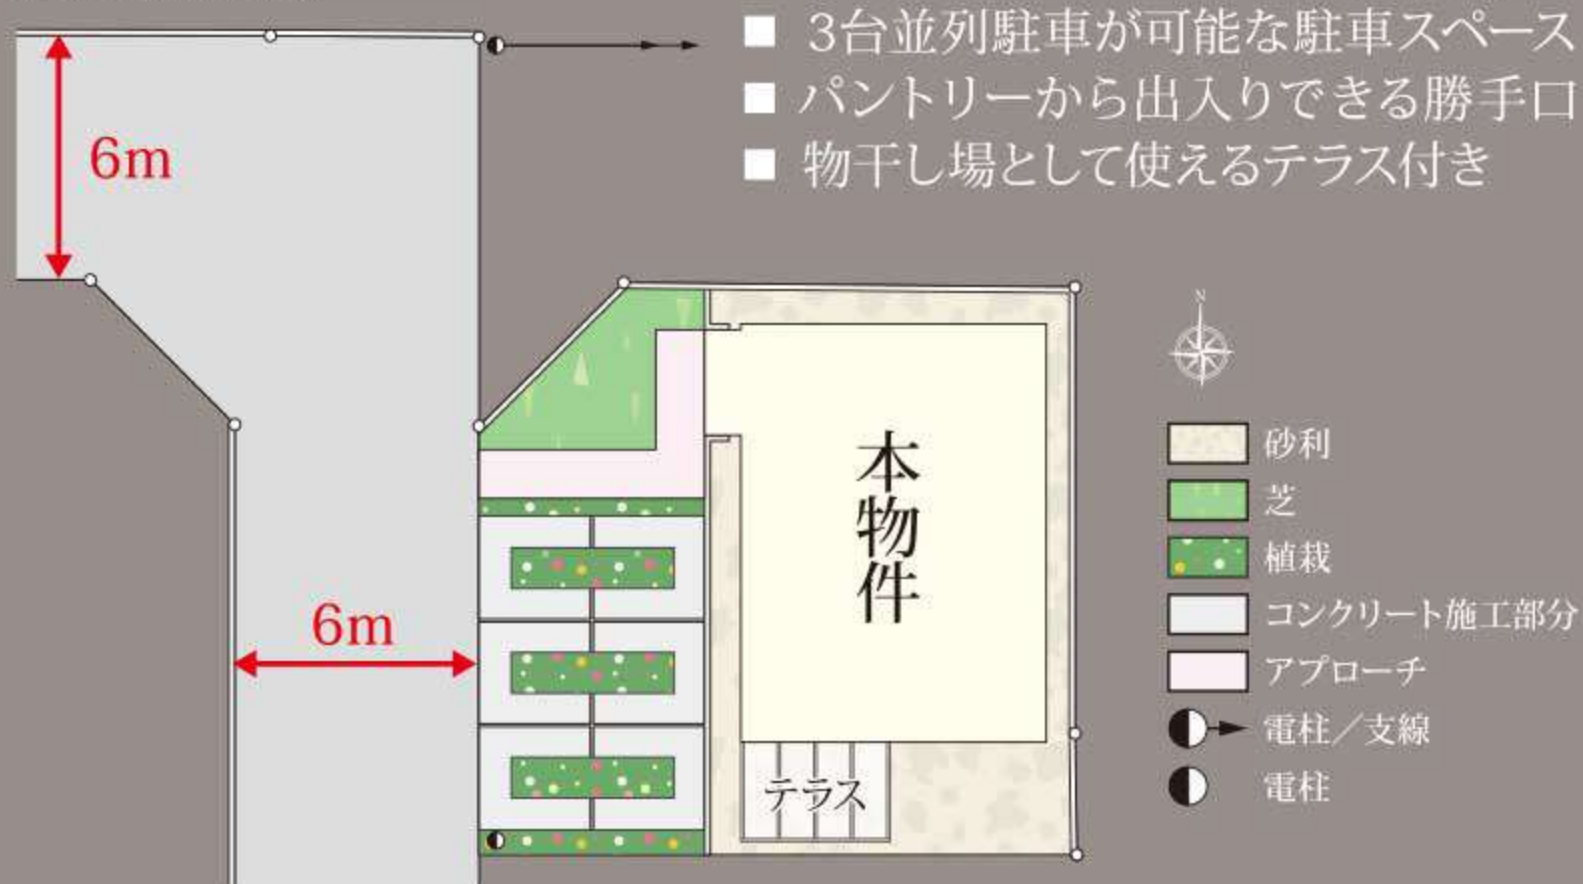

敷地計画図

- 車の出し入れがしやすい広い道路
- 3台並列駐車可能な駐車スペース
- パントリーから出入りできる勝手口
- 物干し場として使えるテラス付き