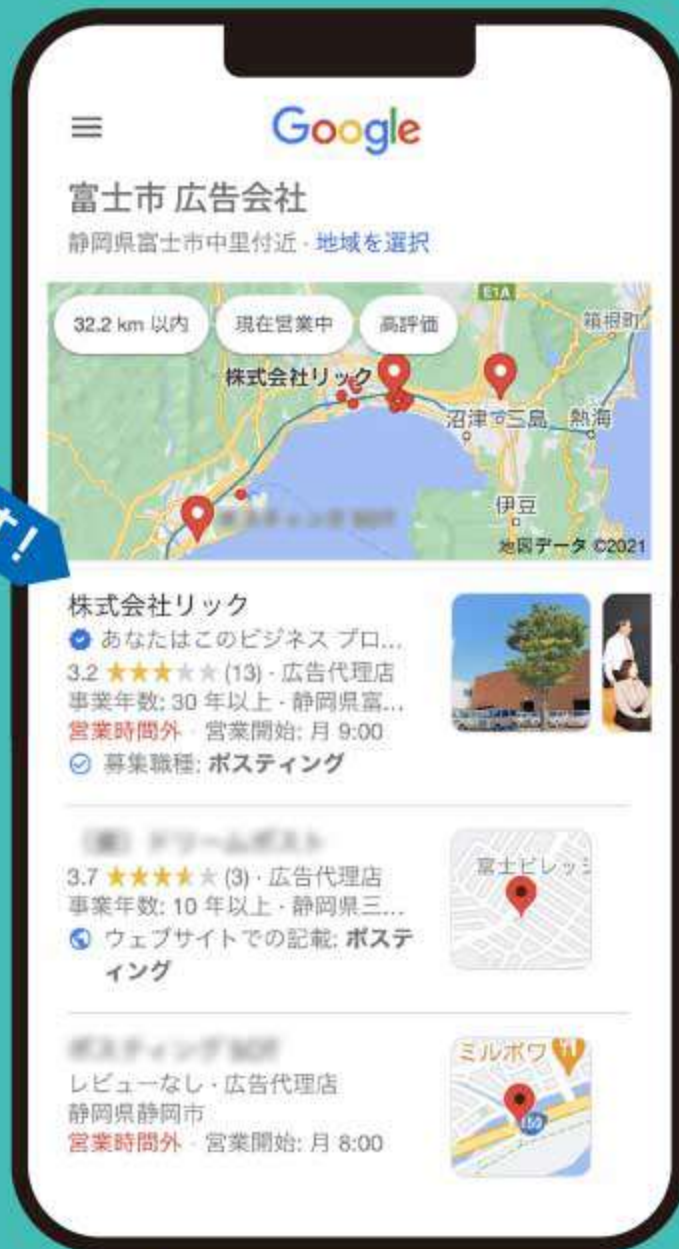

返品について

お客様のご都合による返品・交換は、商品の性質上承っておりません。予めご了承ください。

店舗経営者様へ おかげさまで支援実績
100店舗!!

意外と知らない

Google マップ集客

“MEO”

「キーワード」+「地名」
で、WEBからの集客を強化!

ユーザーは
“ココ”を見えています!

- 上位表示
 - 口コミ (件数+内容)
 - 最新情報
 - メニューや店の写真
- この対策をリックにおまかせください

まずはお気軽にご相談ください

MEOとは?

Googleマップ上位表示サービスは、通称「MEO」や「ローカルSEO」と呼ばれており、Google検索で「地域名×業種」や「地域名×食べ物」などのキーワードで検索した場合、検索結果の上部に表示されるよう対策することです。

Information