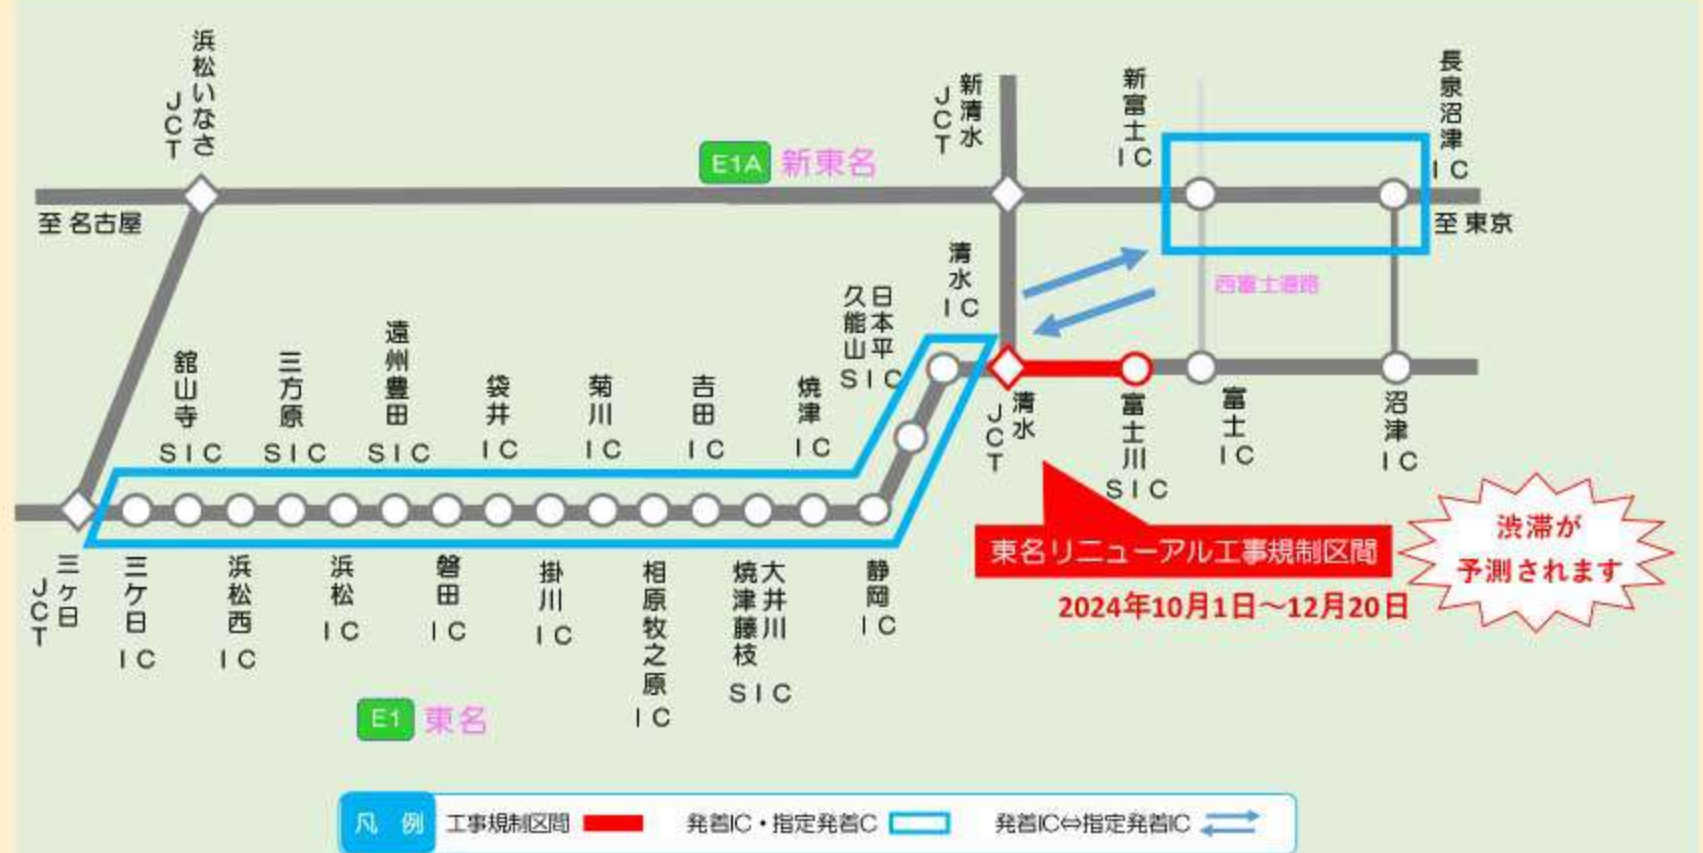

中学生10/27(日)実施

高校受験をする君へ

効率の良い学習方法を知ること
 で過去の自分に差をつける

中高一貫校の君へ

大学入試予想偏差値を把握し、
 大学受験に向けて早期スタートダッシュ

無料招待

夢への第一歩! 東進は、君の挑戦を待っています!

お申込は校舎へ直接かWEBへ

Information

東進衛星予備校
 東進中学NET 富士高前校

☎0545-66-5959
 富士市中島169-9 富士高西隣り
 平日・土曜 14:00~22:00
 日曜 10:00~19:00

富士IC・沼津ICをご利用の方へ

渋滞時は新富士IC・長泉沼津ICへ迂回を検討してください

東名リニューアル工事期間中は、新東名の長泉沼津IC・新富士IC⇄指定発着IC間の通行料金を、東名の沼津IC・富士IC⇄指定発着IC間の通行料金と同額となるように調整します。

○料金調整期間 10月1日(火)から12月20日(金)まで

○対象車 ETC車 限定

○対象区間

| 発着IC | 指定発着IC |
|-------------|--------------------|
| 新東名(長泉沼津IC) | 東名(清水IC~三ヶ日IC) |
| 新東名(新富士IC) | 東名(清水IC~館山寺スマートIC) |

※利用例

東名ルート 富士IC ⇄ 静岡IC: 1260円 ※渋滞が予測されます
 迂回ルート 新富士IC ⇄ 静岡IC: 4350円(調整前) **1260円(調整後)**