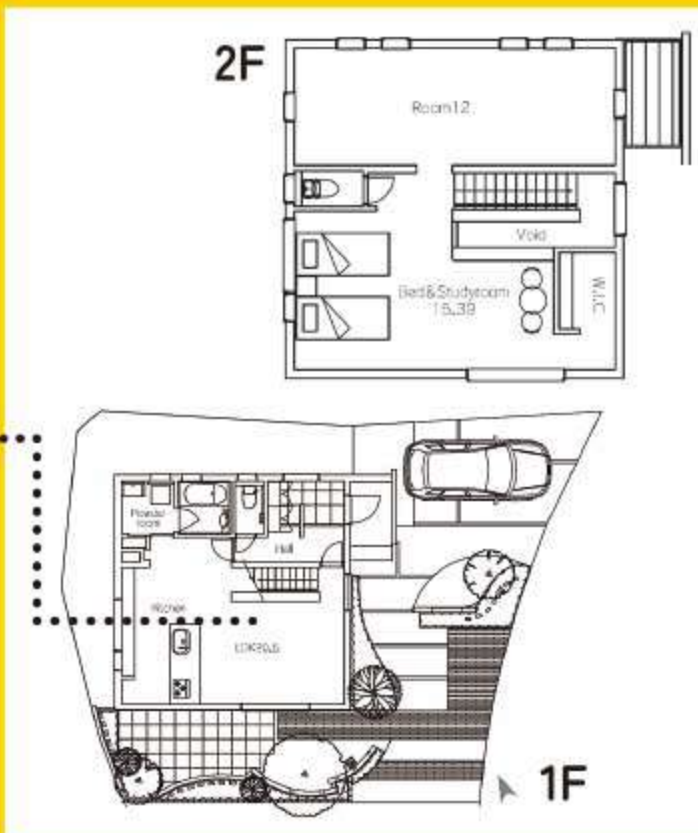

実際の暮らしをイメージしやすいリアルサイズのモデルハウス。

ネイビー×ホワイトのツートンカラーでメリハリをつけたキューブ型の外観は、カジュアルな雰囲気がお好きなご家族におすすめ!

チェックポイント

コンパクトな建物内に様々な要素が詰まっています

掲載している写真では、ホワイトを基調とした明るく爽やかなナチュラルモダンですが、実は…トイレだけはガラッと雰囲気が違います!ご来場後のお楽しみ♪

イベント情報

建替え 応援キャンペーン 2024.12/22(日)迄 解体費用50万円負担 & ギフト券5,000円プレゼント!