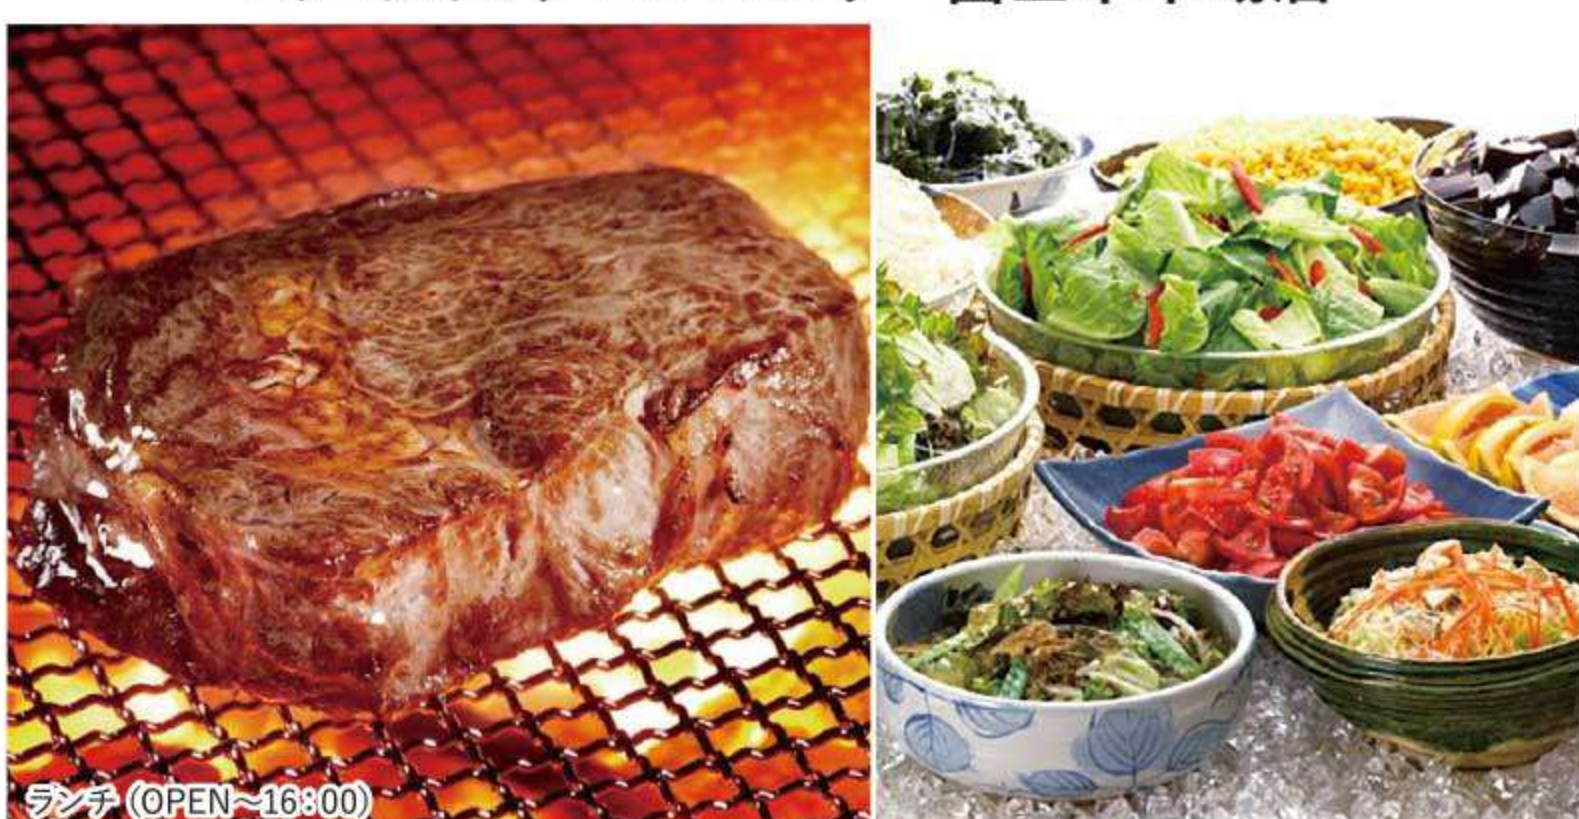

・ブロンコおじさんのこだわり炭焼き
がんごハンバーグランチ (200g) 1,518円
(新鮮サラダバー・ごはんorパン・スープ付)
・炭焼きやわらかランチステーキ
(ごはんorパン・スープ付) (200g) 1,518円
+572円で新鮮サラダバーセットに♪

0545-65-7188/休:無休/P:有
富士市本市場425-1
平日11:00~23:00、土日祝10:45~23:00
ブロンコビリーで焼きませんか? webサイトまたはお電話にてお問い合わせください。

mydo COUPON 富士本市場店限定
ジェラート・ドリンクバー・無料券1グルーブ全員
※12月11日(土)まで有効 ※一部のメニューはご注文の順番によりご利用いただけません ※12月未迄

味わえる本格インドカレーとアジア料理が人気!

スバビハニ 富士店