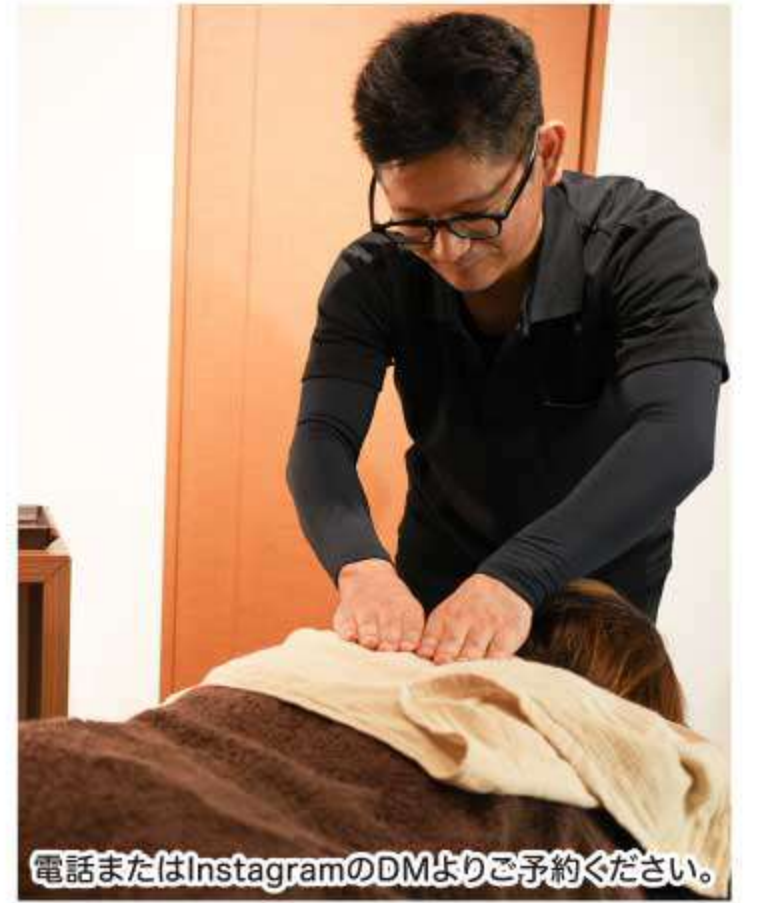

電話またはInstagramのDMよりご予約ください。

COUPON ※初回に限り
上記価格にて施術

温活リンパケアサロン くらり

Relaxation

満足感・持続性・リピート率90%以上
羽が生えたように首肩背中が軽くなる!
~眠れる筋膜リリース~Mydo限定価格!

MENU

◆~眠れる筋膜リリース~

年末リセットコース(全身+ヘッド)

ガチガチ肩こり/巻き肩/首・背中の痛みやゆがみ/あたま小顔矯正/経路リンパ+オイル筋膜リリースで慢性的な疲れや不調を徹底リセット!姿勢改善カウンセリングで心身の不調の原因もあぶり出します!

90分12,000円→**8,000円**

☎090-9929-4586

富士市伝法1568-9

☎10:00~17:00(土日祝 LINEにて要相談)

月・火・水のみ夜間あり(最終19時スタート)