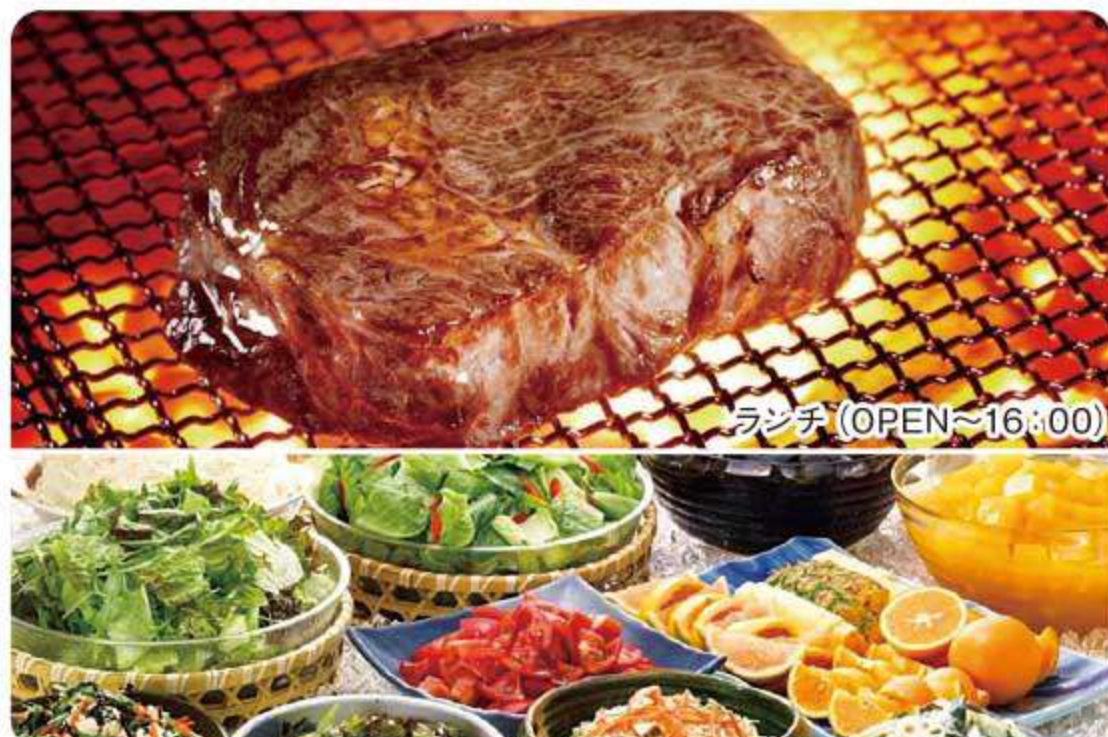

1. New! MENU (税込)
2. ブロンコおじさんの
     こだわり炭焼き
     がんこハンバーグランチ
     (新鮮サラダバー・ごはんorパン・スープ付)
     (200g) 1,518円
   - 炭焼きやわらかランチステーキ
     (ごはんorパン・スープ付)
     (160g) 1,518円
     +572円で新鮮サラダバーセットに♪

ステーキハウス
ブロンコビリー富士本市場店
0545-65-7188 富士市本市場425-1
11:00~22:00, 土日祝10:45~22:00
※無休 ※有
ブロンコビリーで働きますか? webサイトまたはお電話にてお問い合わせください。

mydoクーポン
富士本市場店限定
ジェラートドリンクバー無料券1グループ全員
※4月末迄 ※1グループ21歳以下1枚限りの有効
※お会計時必ずお会計金額が0円未満の金額に設定する必要があります
※ご利用はお客様の来店日時・予約状況・お会計金額により異なります

ランチ 900円~、ディナー 1,300円~ 味わえる
本格インドカレーとインド&アジア料理が人気!