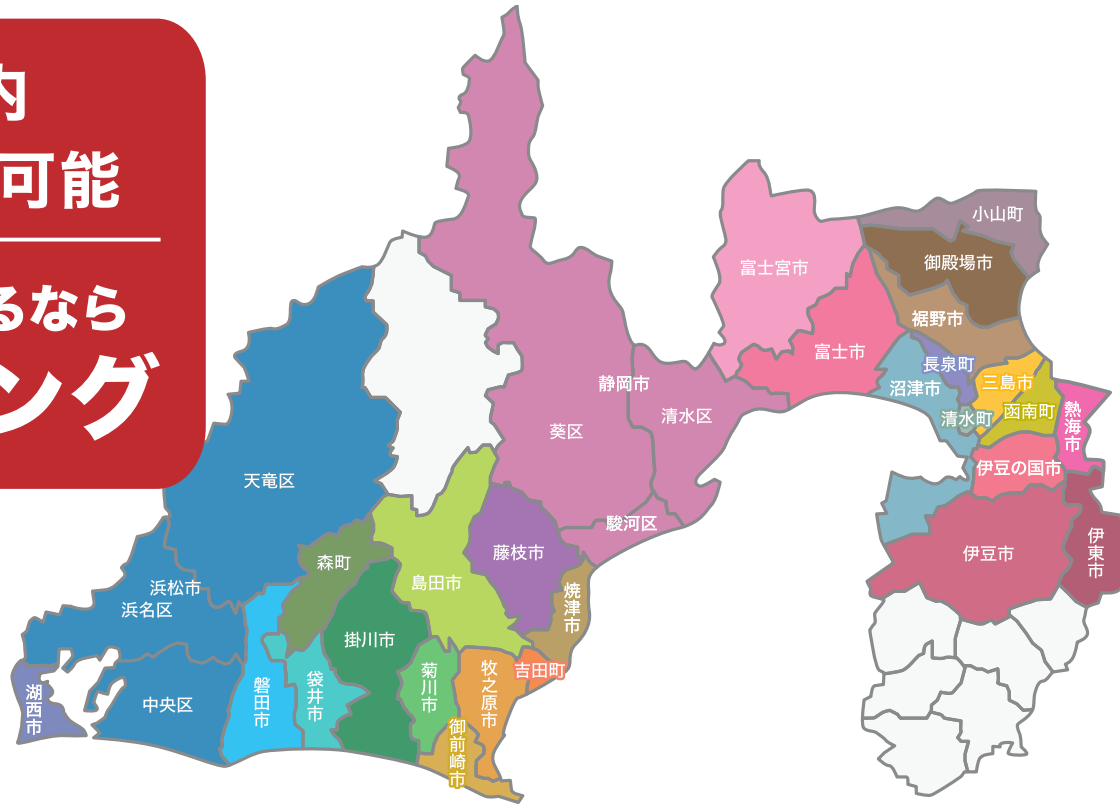

静岡県内
💡 100万部 可能

“しっかり”届けるなら
ポステイング

チラシ配布までの流れ

- *地域によって配布期間が異なります。
- *申し込みから配布期間までに祝日がある場合は、申し込み日、搬入が前倒しとなります。
- *チラシはA4以下になるように折って搬入下さい。
- *各地域で搬入先が異なります。

LIC 株式会社 リック

本社 / 〒417-0826 静岡県富士市中里2561-22
TEL.0545-31-2239 / FAX.0545-31-2240

※配布単価は全て税別です。※地域により配布会社異なります。※上記は各地域の最大配布部数です。※地域と配布部数によって配布期間が異なります(1週間~1ヵ月半)。※各地域、一部配布除外エリアがございます。